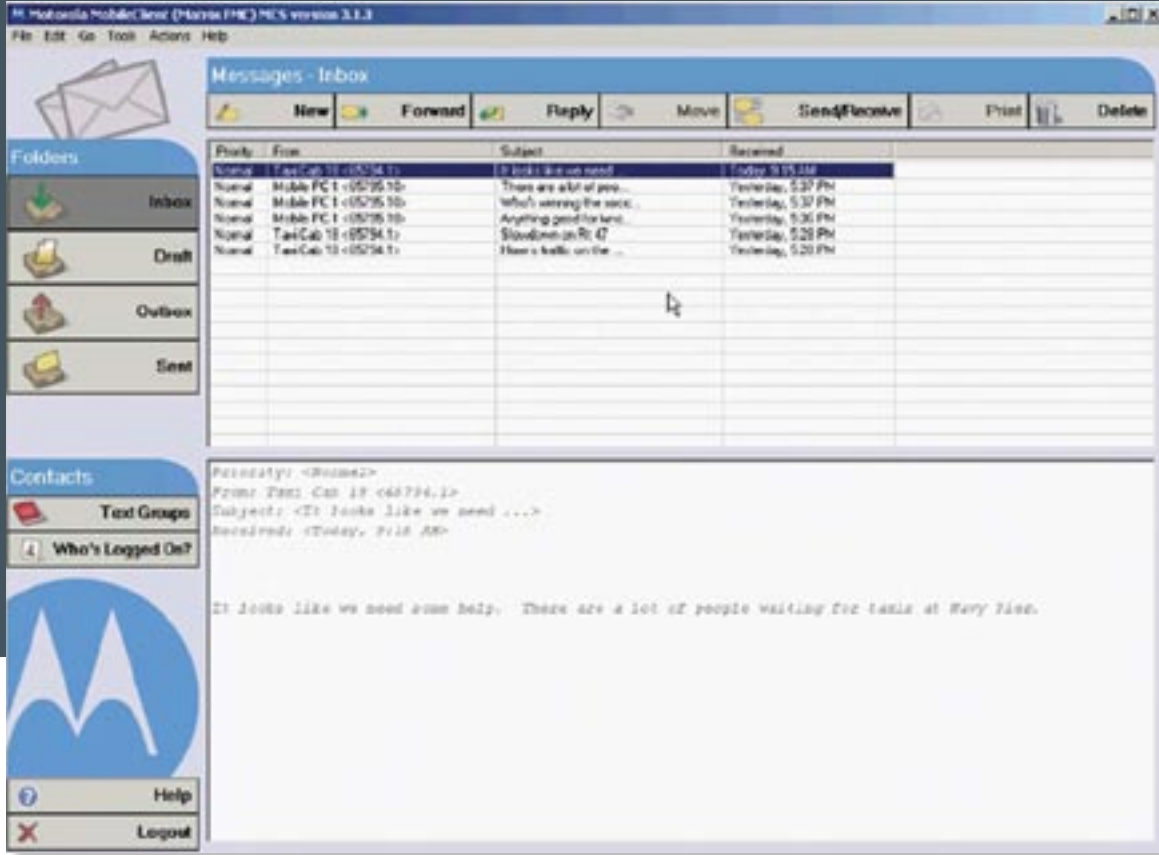

Mensagens de texto MOTOTRBO

A tecnologia digital avançada MOTOTRBO suporta aplicativos de dados incluindo os Serviços de Mensagem de Texto que permitem a comunicação em forma de texto entre rádios e sistemas de despacho, entre rádios e dispositivos com capacidade de e-mail, e com clientes de PC remoto conectados aos rádios. Os Serviços de Mensagem de Texto podem:

- Reduz os custos operacionais pela consolidação dos dispositivos de comunicação.
- Fornece aos usuários informações em tempo real, tais como endereços ou direcionamentos, possibilitando melhor gerenciamento de ativos.
- Permite um meio alternativo de comunicação, o usuário pode ler uma mensagem de texto em ambiente ruidoso, onde a voz é difícil de ouvir ou quando informação sensível está sendo comunicada.
- Permite comunicação rápida e flexível com qualquer aparelho pré-configurado com capacidade de e-mail, - inclusive telefones celulares e PDAs.
- Facilmente instalável em PC que opera com Windows XP ou Windows 2000.
- Oferece a você capacidade, eficácia e confiabilidade profissionais.
- Adiciona um gateway de e-mail que permite aos usuários enviar e receber e-mails de dispositivos de comunicação externa.