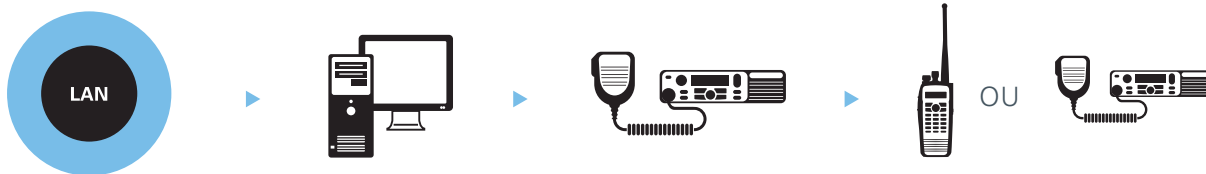

Mensagens de texto MOTOTRBO

A tecnologia digital avançada MOTOTRBO suporta aplicativos de dados incluindo os Serviços de Mensagem de Texto que permitem a comunicação em forma de texto entre rádios e sistemas de despacho, entre rádios e dispositivos com capacidade de e-mail, e com clientes de PC remoto conectados aos rádios. Os Serviços de Mensagem de Texto podem:

- Reduz os custos operacionais pela consolidação dos dispositivos de comunicação.
- Fornece aos usuários informações em tempo real, tais como endereços ou direcionamentos, possibilitando melhor gerenciamento de ativos.
- Permite um meio alternativo de comunicação, o usuário pode ler uma mensagem de texto em ambiente ruidoso, onde a voz é difícil de ouvir ou quando informação sensível está sendo comunicada.
- Permite comunicação rápida e flexível com qualquer aparelho pré-configurado com capacidade de e-mail, - inclusive telefones celulares e PDAs.
- Facilmente instalável em PC que opera com Windows XP ou Windows 2000.
- Oferece a você capacidade, eficácia e confiabilidade profissionais.
- Adiciona um gateway de e-mail que permite aos usuários enviar e receber e-mails de dispositivos de comunicação externa.

Os serviços de mensagem de texto MOTOTRBO fornecem uma interface intuitiva e fácil de usar (acima). Uma configuração simples possibilita a Mensagem de Texto PC para rádio (abaixo).

Aproveite as vantagens das poderosas funções de cliente para mensagens de texto: