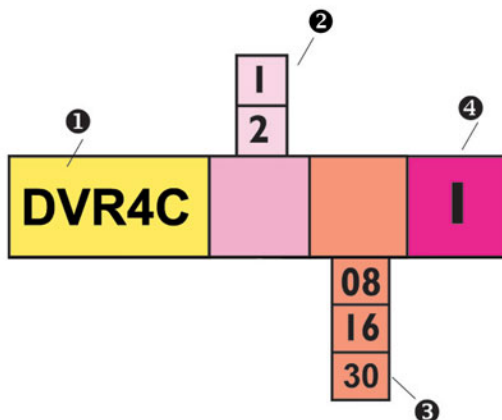

Planeamento

DVR4C com quatro câmaras, microfone e monitor.

Ligações situadas no painel traseiro do DVR4C

- | | | | |
|----|----------------------------|----|--------------------|
| 01 | Interruptor de alimentação | 06 | Saída de monitor |
| 02 | Entradas de áudio | 07 | Saída de áudio |
| 03 | Entradas de câmara | 08 | Saídas de relé |
| 04 | Entrada RS232 | 09 | Entradas de alarme |
| 05 | Tomada de rede | | |

DVR4C Número de tipo

- | | | | |
|----|------------------|----|-------------------------|
| 01 | Tipo | 03 | Tamanho por disco em GB |
| 02 | Número de discos | 04 | Revisão |

Peças incluídas

Quantidade	Componente
1	DVR4C
1	Software remoto DVR4C