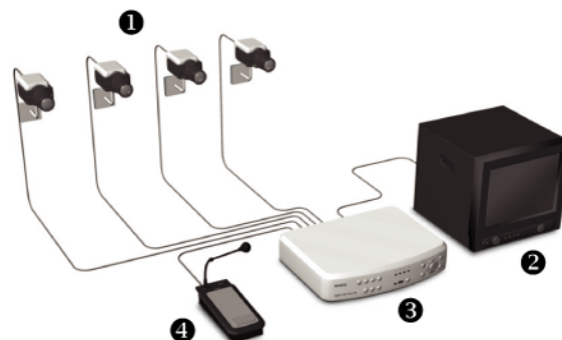

Planeamento

DVR4C com quatro câmaras, microfone e monitor.