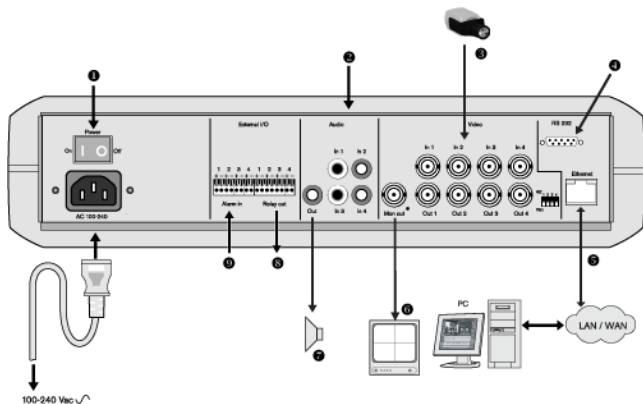

Saiba tudo o que se passa na sua loja, estação de serviço, banco, parque de estacionamento ou armazém. O gravador de vídeo digital DVR4C da Bosch permite-lhe ver cada esquina, entrada, porta ou corredor. Este sistema económico e de alto desempenho disponibiliza gravação de vídeo e áudio contínua a partir de quatro câmaras, além de processamento de alarmes, detecção de movimento e arquivo local das gravações. Isto torna o DVR4C no seu parceiro de vigilância ideal, porque trabalha ininterruptamente e nunca o deixa sozinho. O DVR4C tem como uma das principais funções a gravação em tempo real de tudo o que é captado pelas quatro câmaras, mesmo que você esteja a reproduzir as gravações feitas anteriormente. Graças a avançadas técnicas de codificação, o DVR4C grava semanas e semanas de actividade em ficheiros bastante pequenos, proporcionando-lhe vigilância fiável, contínua e sem perdas de informação. Apesar de todo este avanço tecnológico, é fácil procurar datas ou horas específicas, alarmes ou movimentos, graças à procura inteligente incorporada. O vídeo e o áudio são gravados rápida e comodamente, utilizando a porta USB incorporada para ligar um cartão de memória USB. E se uma gravação for necessária como prova legal, é essencial que a gravação inclua uma prova de autenticação. As gravações do DVR4C não podem ser alteradas sem que tal procedimento seja

Planeamento

DVR4C com quatro câmaras, microfone e monitor.

Ligações situadas no painel traseiro do DVR4C

- | | | | |
|----|----------------------------|----|--------------------|
| 01 | Interruptor de alimentação | 06 | Saída de monitor |
| 02 | Entradas de áudio | 07 | Saída de áudio |
| 03 | Entradas de câmara | 08 | Saídas de relé |
| 04 | Entrada RS232 | 09 | Entradas de alarme |
| 05 | Tomada de rede | | |