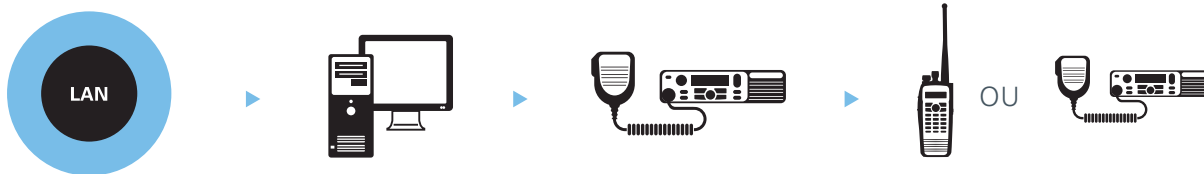

# Mensagens de texto MOTOTRBO

A tecnologia digital avançada MOTOTRBO suporta aplicativos de dados incluindo os Serviços de Mensagem de Texto que permitem a comunicação em forma de texto entre rádios e sistemas de despacho, entre rádios e dispositivos com capacidade de e-mail, e com clientes de PC remoto conectados aos rádios. Os Serviços de Mensagem de Texto podem:

- Reduz os custos operacionais pela consolidação dos dispositivos de comunicação.
- Fornece aos usuários informações em tempo real, tais como endereços ou direcionamentos, possibilitando melhor gerenciamento de ativos.
- Permite um meio alternativo de comunicação, o usuário pode ler uma mensagem de texto em ambiente ruidoso, onde a voz é difícil de ouvir ou quando informação sensível está sendo comunicada.
- Permite comunicação rápida e flexível com qualquer aparelho pré-configurado com capacidade de e-mail, - inclusive telefones celulares e PDAs.
- Facilmente instalável em PC que opera com Windows XP ou Windows 2000.
- Oferece a você capacidade, eficácia e confiabilidade profissionais.
- Adiciona um gateway de e-mail que permite aos usuários enviar e receber e-mails de dispositivos de comunicação externa.

Os serviços de mensagem de texto MOTOTRBO fornecem uma interface intuitiva e fácil de usar (acima). Uma configuração simples possibilita a Mensagem de Texto PC para rádio (abaixo).

Aproveite as vantagens das poderosas funções de cliente para mensagens de texto: