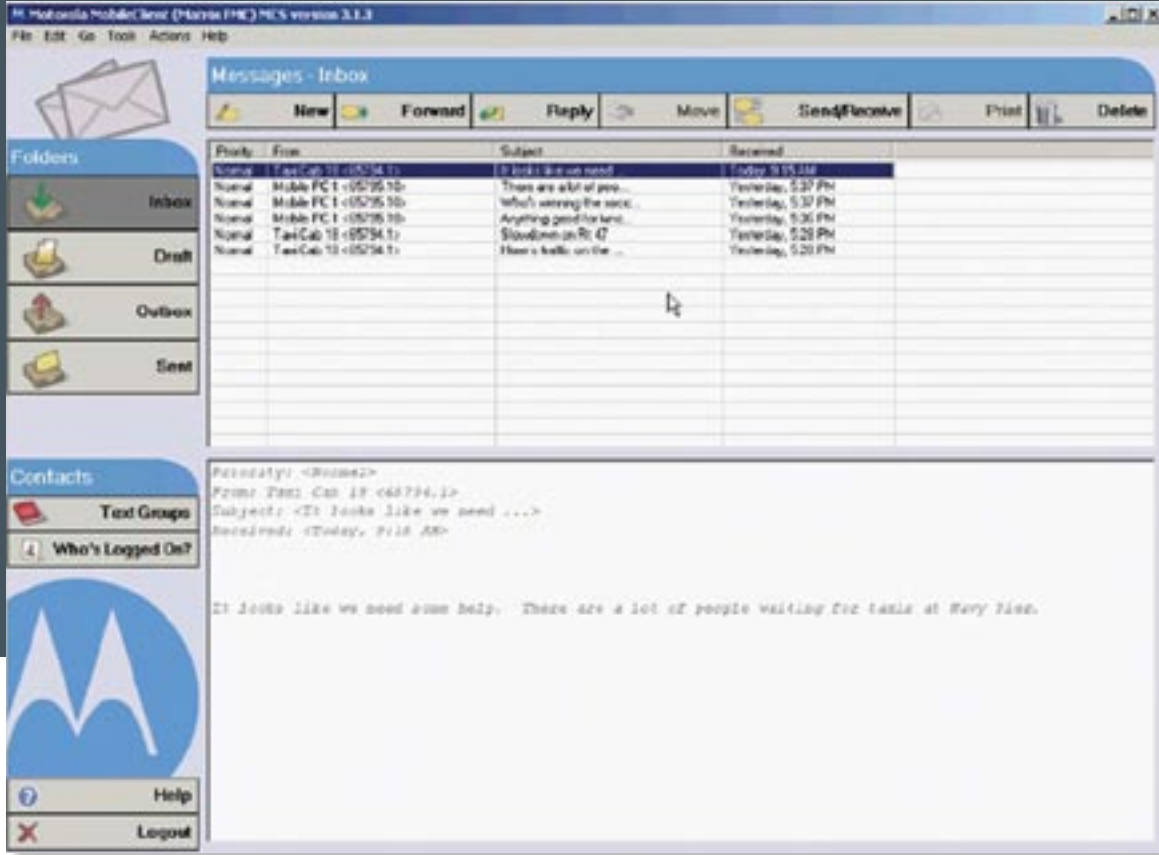

# Mensagens de texto MOTOTRBO

A tecnologia digital avançada MOTOTRBO suporta aplicativos de dados incluindo os Serviços de Mensagem de Texto que permitem a comunicação em forma de texto entre rádios e sistemas de despacho, entre rádios e dispositivos com capacidade de e-mail, e com clientes de PC remoto conectados aos rádios. Os Serviços de Mensagem de Texto podem:

- Reduz os custos operacionais pela consolidação dos dispositivos de comunicação.
- Fornece aos usuários informações em tempo real, tais como endereços ou direcionamentos, possibilitando melhor gerenciamento de ativos.
- Permite um meio alternativo de comunicação, o usuário pode ler uma mensagem de texto em ambiente ruidoso, onde a voz é difícil de ouvir ou quando informação sensível está sendo comunicada.
- Permite comunicação rápida e flexível com qualquer aparelho pré-configurado com capacidade de e-mail, - inclusive telefones celulares e PDAs.
- Facilmente instalável em PC que opera com Windows XP ou Windows 2000.
- Oferece a você capacidade, eficácia e confiabilidade profissionais.
- Adiciona um gateway de e-mail que permite aos usuários enviar e receber e-mails de dispositivos de comunicação externa.